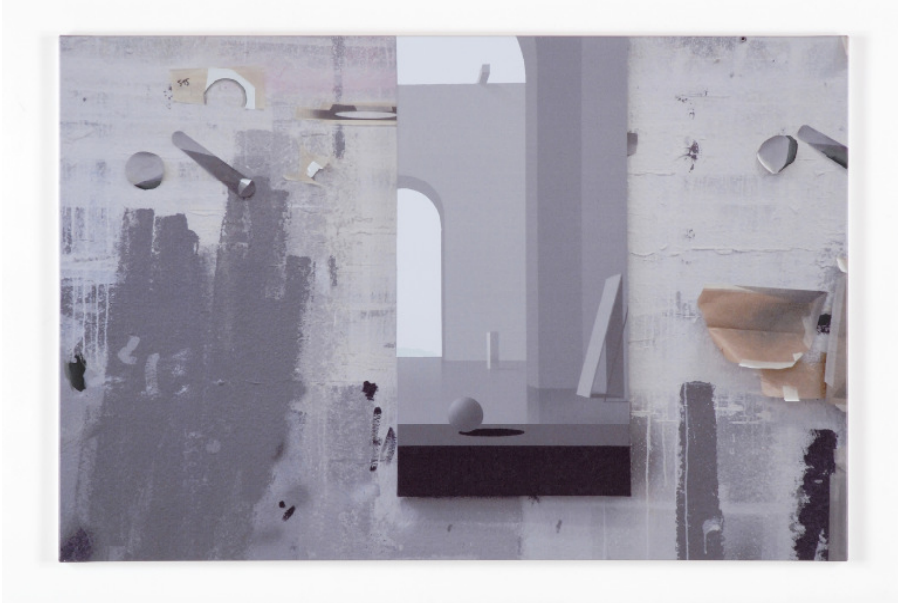

Speziell zur BEN WILLIKENS Ausstellung „aus der Serie Floß“ in der Galerie Noah bietet die **Kunstschule Go! Kart** Führungen und museumspädagogische Aktionen für Kinder, Jugendliche und Schulklassen an.

Ben Willikens: Raum 645. Floß. 2010. Acryl, Print, Leinwand. 100 x 150 cm

Die Bilder des 1939 in Leipzig geborenen Künstlers Ben Willikens zeigen teils fotografierte, teils gemalte Raumsichten. Dabei konzentriert sich der Maler auf nahezu von jedem Leben entleerte Räume und Interieurs. Kalte Architektur - vorwiegend in Weiß und Grau gehalten - nach Menschen sucht man vergebens. Dem stellen wir die zum Teil sehr farbenfrohen und geheimnisvollen Räume ausgesuchter Werke des KUNSTMUSEUM WALTER gegenüber, um Stimmungen, Unterschiede zwischen belebt und unbelebt oder Größenverhältnisse und das Gefühl von „Lebensraum“ zu veranschaulichen.