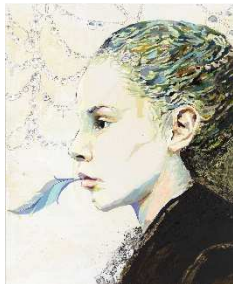

Die Zofe

2012-2013

Acryl, Asphaltlack, Schellack auf Leinen
220 x 180 cm

43.000 €

03