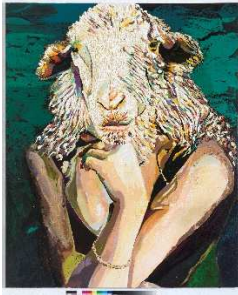

2011

Acryl, Schellack auf Leinwand
80 x 60 cm

15.000 €

04

Alte Zicke (426)

2009

Acryl, Asphaltlack, Schellack auf Leinwand
200 x 180 cm

41.000 €

05

Das goldene Vlies

2009

Acryl, Asphaltlack, Schellack auf Leinwand
220 x 180 cm

43.000 €

06

Dummes Schaf (425)

2009