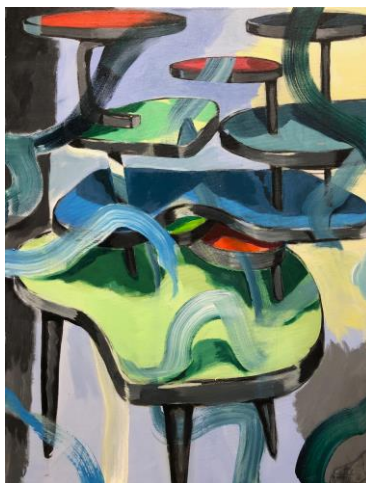

100 x 80 cm

4.000 €

**Felix Weinold**

„O.T. (Interior/Stilleben/Landschaft)“

2020

Mischtechnik auf Papier

100 x 70 cm

3.550 €

**Felix Weinold**

„O.T. (Interior Stilleben)“

2020

Mischtechnik auf Papier

100 x 70 cm

3.550 €

**Felix Weinold**  
„Praktisch 16“  
2020  
Mischtechnik auf Papier  
100 x 70 cm

3.550 €

**Felix Weinold**  
„Praktisch 14“  
2020  
Mischtechnik auf Papier  
100 x 70 cm

3.550 €

**Felix Weinold**  
„Praktisch 15“  
2020  
Mischtechnik auf Leinwand  
100 x 80 cm

4.000 €

**Felix Weinold**

„Eismeer“

2019

Mischtechnik auf Leinwand

120 x 200 cm

7.100 €

**Felix Weinold**

„O.T. (Stilleben)“

2020

Mischtechnik auf Leinwand