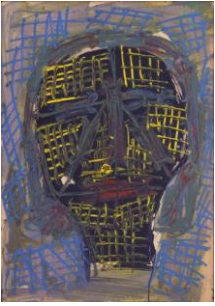

5

"Männer ohne Frauen. Parsifal", 1993
Öl, Tempera auf Karton
100 x 70 cm

Preis auf Anfrage

6

"Männer ohne Frauen. Parsifal", 1993
Öl, Tempera auf Karton
100 x 70 cm

Preis auf Anfrage

7

"Männer ohne Frauen. Parsifal", 1993
Öl, Tempera auf Karton
100 x 70 cm

Preis auf Anfrage

8

"Nach Marées - Vision", 2002
Öl auf Leinwand
100 x 81 cm

Preis auf Anfrage

9

"Nach Marées - Blumenprinz", 2002
Öl auf Leinwand
100 x 81 cm

Preis auf Anfrage