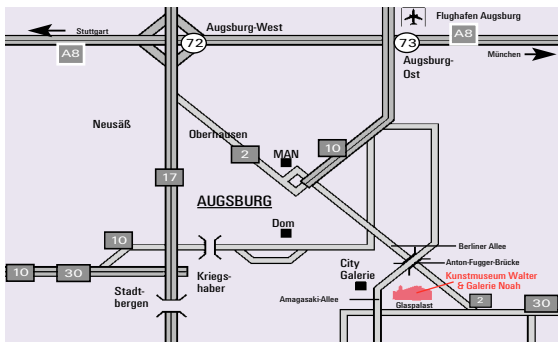

GALERIE NOAH

Im Glaspalast 1
86153 Augsburg
Tel. 0821 / 8 15 11 63
Fax 0821 / 8 15 11 64

Di. - Fr.: 10-17 Uhr
Sa., So., Feiert.: 11-18 Uhr
office@galerienoah.com
www.galerienoah.com

Öffentlicher Nahverkehr:

- Vom Königsplatz mit Straßenbahnlinie 1 bis „Jakober Tor“, dann zu Fuß entlang Argonstr. (Beschilderung „Glaspalast“ folgen).
- Vom Königsplatz mit Buslinie 36 bis „Reichenbergerstraße“, dann zu Fuß entlang der Schafflerbachstr. (Beschilderung „Glaspalast“ folgen).
- Vom Königsplatz mit Buslinie 33 bis „Simpertstraße“ (hält vor Glaspalast).

Anfahrt mit dem Auto (siehe Skizze):

- Autobahn A8, Ausfahrt „Augsburg Ost“, dann Beschilderung „Glaspalast / Textilviertel“ folgen.