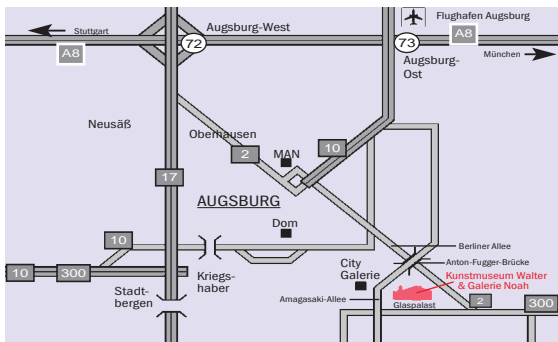

### Öffentlicher Nahverkehr:

- Vom Königsplatz mit Straßenbahnlinie 1 bis „Jakober Tor“, dann zu Fuß entlang Argonstr. (Beschilderung „Glaspalast“ folgen).
- Vom Königsplatz mit Buslinie 36 bis „Reichenbergerstraße“, dann zu Fuß entlang der Schöfflerbachstr. (Beschilderung „Glaspalast“ folgen).
- Vom Königsplatz mit Buslinie 33 bis „Simpertstraße“ (hält vor Glaspalast).

### Anfahrt mit dem Auto (siehe Skizze):

- Autobahn A8, Ausfahrt „Augsburg Ost“, dann Beschilderung „Glaspalast / Textilviertel“ folgen.

Zur Eröffnung der Ausstellung

Dr. Thomas Elsen,

Städtische Kunstsammlungen Augsburg

Der Künstler ist anwesend.

Bild Vorderseite:  
Rüssel, 2003  
Acryl auf Leinwand  
162 x 150 cm  
(Ausschnitt)

Dauer der Ausstellung: 16. September bis 13. November 2005