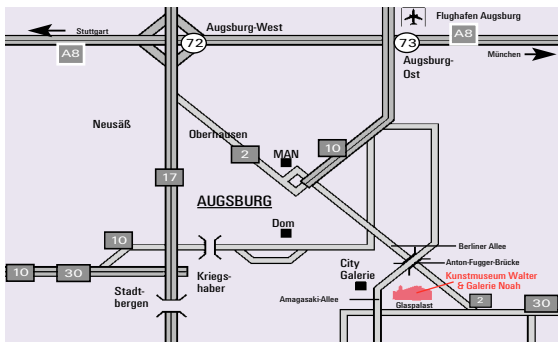

GALERIE NOAH

Beim Glaspalast 1
86153 Augsburg
Tel. 0821 / 8 15 11 63
Fax 0821 / 8 15 11 64

Di. - Fr.: 10-17 Uhr
Sa., So., Feiert.: 11-18 Uhr
office@galerienoah.com
www.galerienoah.com

Öffentlicher Nahverkehr:

- Vom Königsplatz mit Straßenbahnlinie 1 bis „Jakober Tor“, dann zu Fuß entlang Argonstr. (Beschilderung „Glaspalast“ folgen).
- Vom Königsplatz mit Buslinie 36 bis „Reichenbergerstraße“, dann zu Fuß entlang der Schöfflerbachstr. (Beschilderung „Glaspalast“ folgen).
- Vom Königsplatz mit Buslinie 33 bis „Simpertstraße“ (hält vor Glaspalast).

Anfahrt mit dem Auto (siehe Skizze):

- Autobahn A8, Ausfahrt „Augsburg Ost“, dann Beschilderung „Glaspalast / Textilviertel“ folgen.