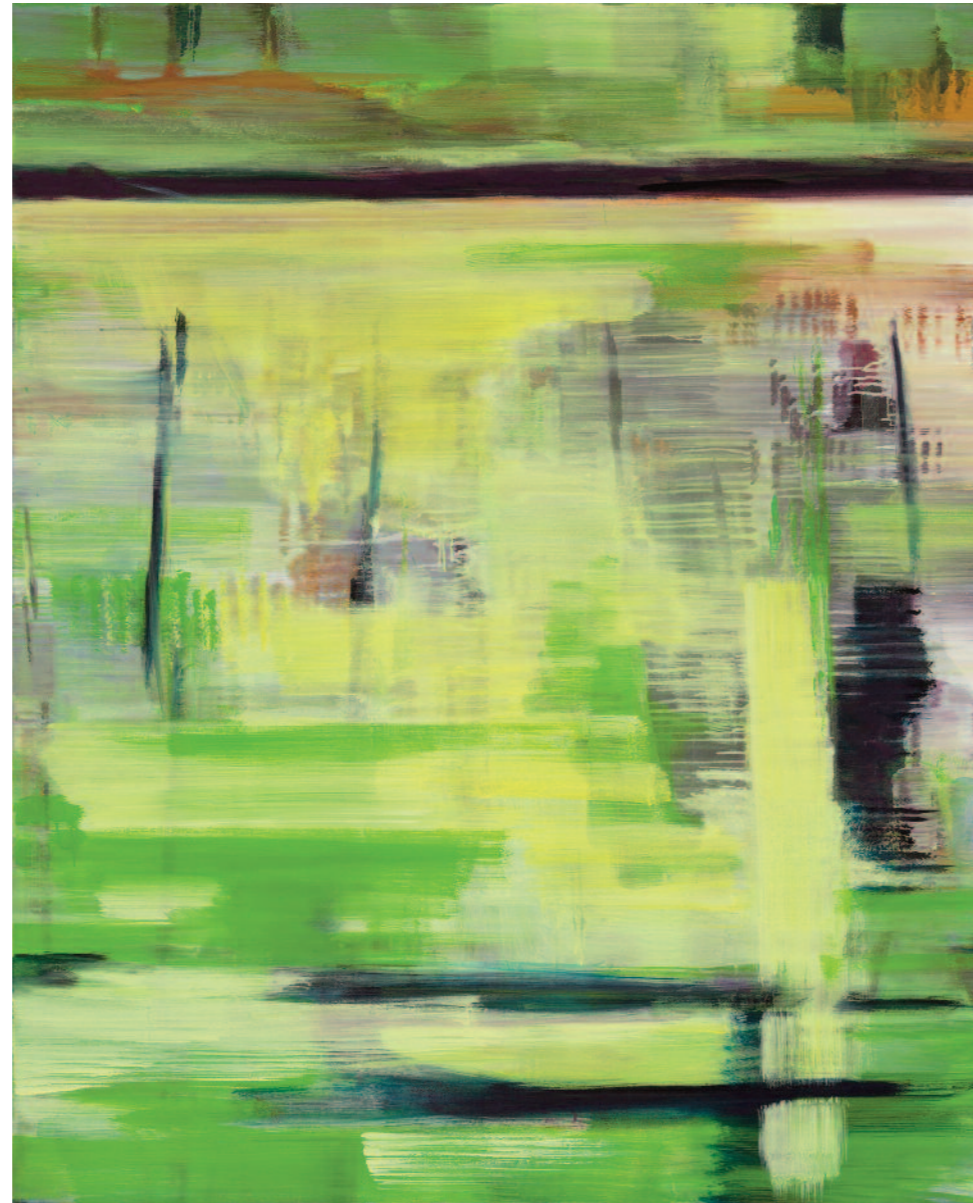

ERSTARRTES LICHT II, 2008/09, Acryl auf Leinwand, 160 x 130 cm