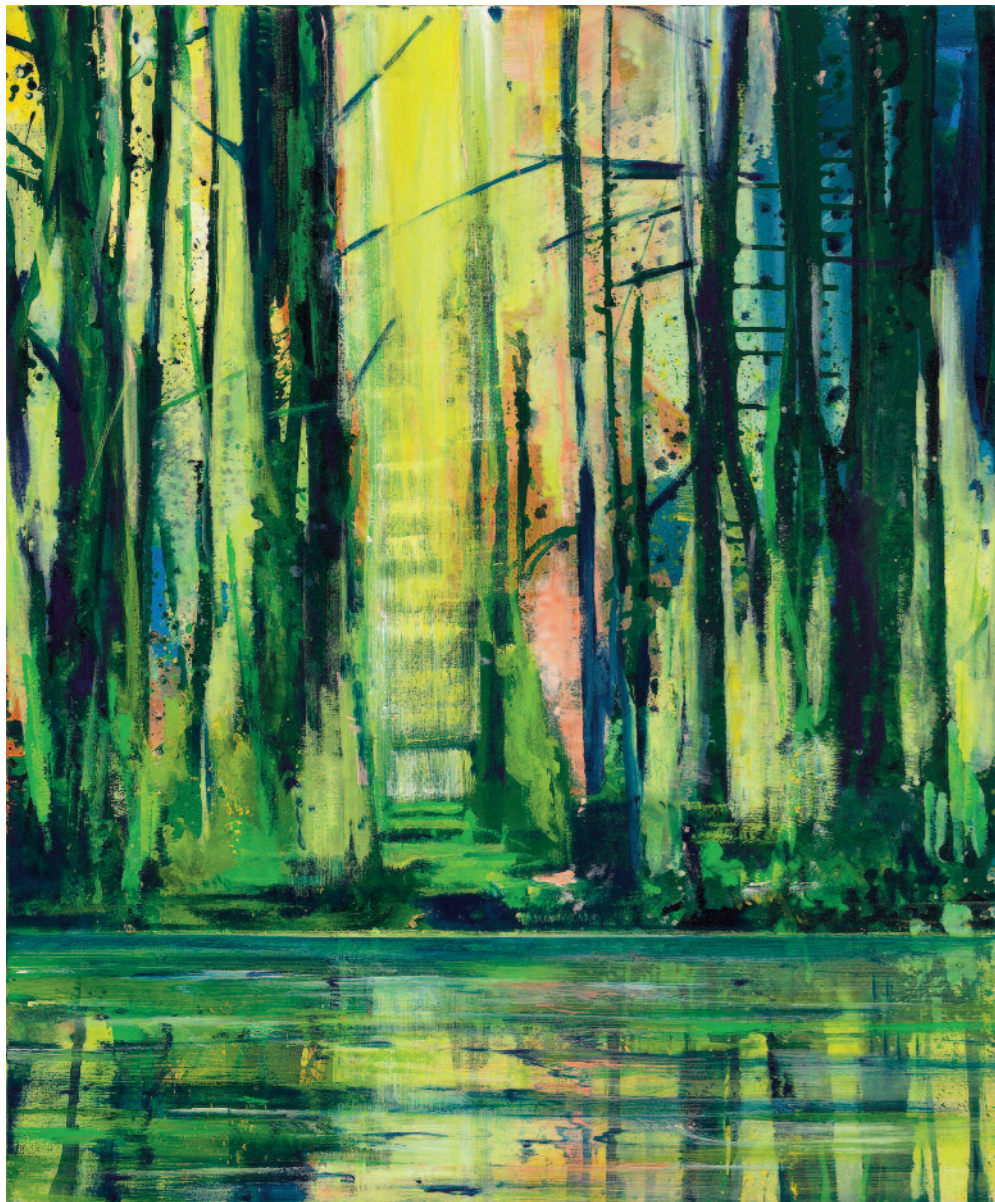

WALDLICHTUNG. SEE, 2010, Acryl auf Leinwand, 145 x 120 cm