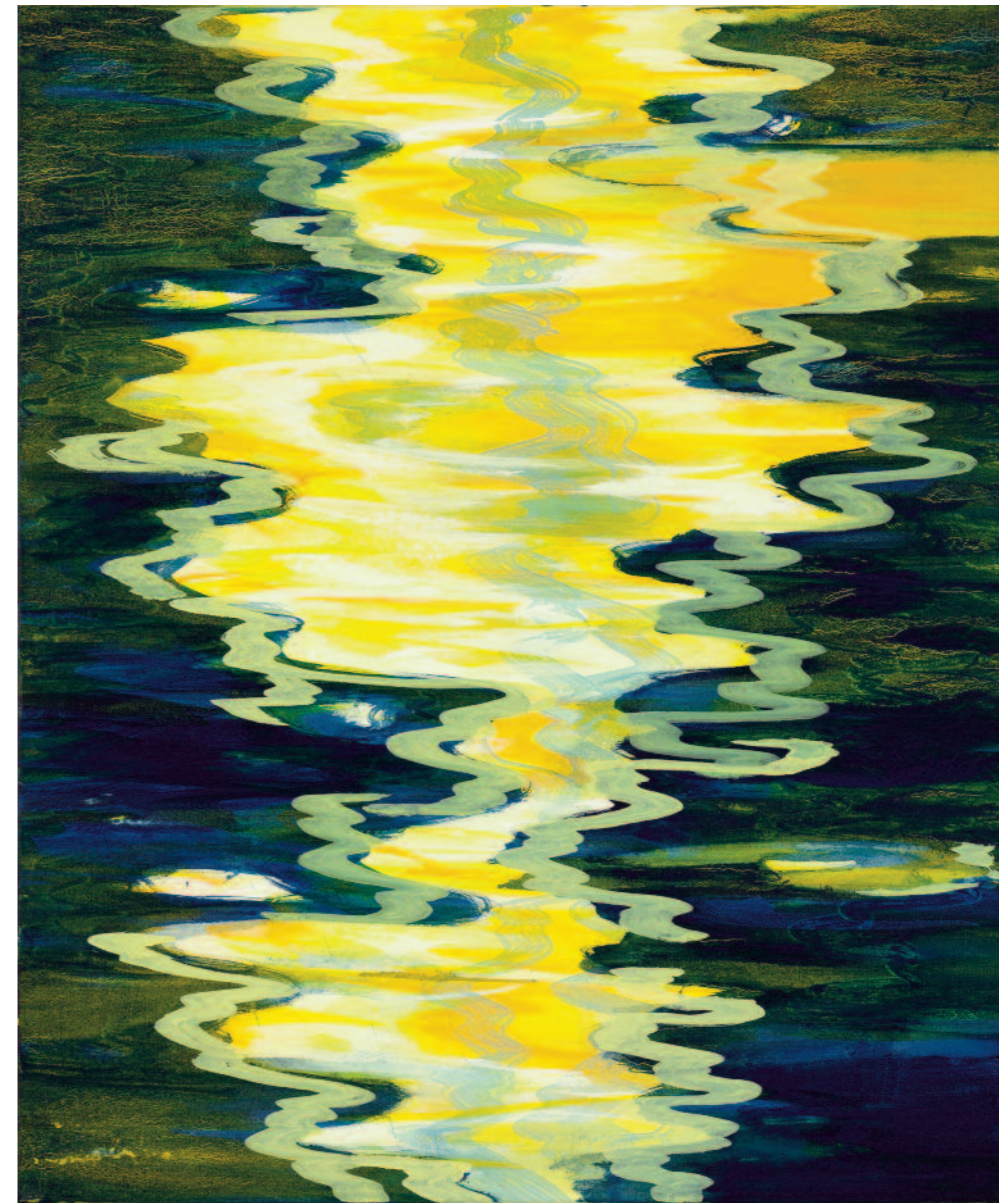

FLUSS VIII, 2014, Acryl auf Leinwand, 120 x 100 cm