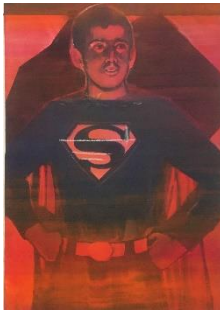

Robert Seidel

„Bouquet“

2022

Eitempera auf Leinwand

170 x 110 cm

12.380 €

28