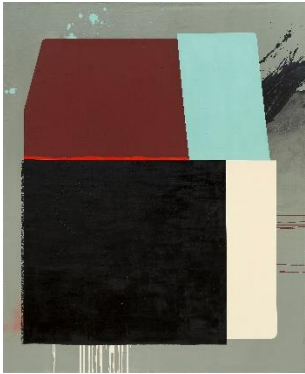

11.550 €

20

Henriette Grahert
„Keeping Secrets 7“
2016
Acryl auf Leinwand
160 x 120 cm

13.100 €

GALERIE NOAH

21

Henriette Grahner
„Der Klan“
2014
Öl und Acryl auf Leinwand
190 x 150 cm

15.700 €

22

Henriette Grahner
„Cockfighting Screens“
2014
Acryl auf Leinwand
200 x 280 cm

22.150 €

23

Henriette Grahner
„Heidi Bachstein“
2015
Öl, Acryl und Papier auf Leinwand
30 x 40 cm

2.100 €

24

Robert Seidel
„Einwurf (2. Variante)“
2021
Eitempera auf Leinwand
100 x 150 cm