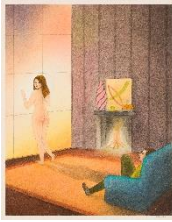

GALERIE NOAH

12

Corinne von Lebusa

2.975 €

„Distant Touch“

2022

Mischtechnik auf Karton

50 x 40 cm

Gerahmt

13

Corinne von Lebusa

8.570 €

„Wedding Rain“

2021

Mischtechnik auf Karton, Collage

140 x 100 cm

Gerahmt

14

Christian Bussenius

5.400 €

„Definitiv vielleicht“

2018

Öl auf Leinwand

110 x 80 cm

15

Christian Bussenius

9.960 €

„Brilliant“

2021

Öl auf Leinwand

180 x 130 cm

16

Christian Bussenius

7.840 €

„Jetzt“

2019

Öl auf Leinwand

150 x 110 cm