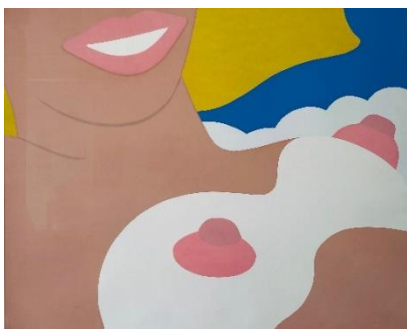

Tom Wesselmann
„Nude“
(From the 11 Pop Artist Vol. II)
1966
Siebdruck
60,6 x 75,2 cm
signiert
Auflage 200

14.800 €
Diff.