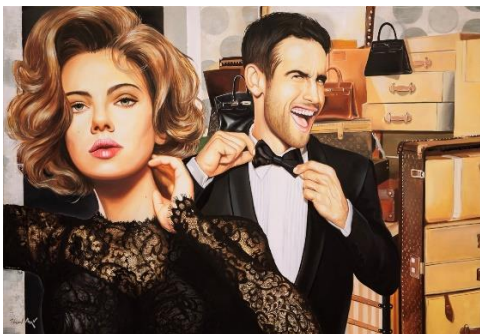

6.940 €

„Abstract Stiletto II“

2020

Öl auf Leinwand

30 x 24 cm

22

Heiner Meyer

6.940 €

„Abstract Stiletto I“

2020

Öl auf Leinwand

30 x 24 cm

23

Heiner Meyer

63.900 €

„I'm ready Darling“