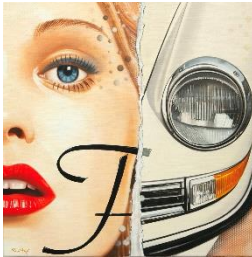

HEINER MEYER – Enjoy the Exhibition

Ausstellungsdauer: 20. Januar bis 12. März 2023

Studio: Tom Wesselmann

1

Heiner Meyer
„Celebration“
2017
Nickel-Bronze poliert
78 x 30 x 30 cm
Auflage: 8 + 2 E.A.

33.000 €

2

Heiner Meyer
„Blue Eyes“
2022
Öl auf Leinwand
80 x 80 cm

26.100 €

3

Heiner Meyer
„New Horizon III“
2018
Öl auf Leinwand
60 x 60 cm

16.300 €

4

Heiner Meyer
„Eyeshadow“
2017
Öl auf Leinwand
60 x 60 cm

16.300 €

5

Heiner Meyer
„Foundation“
2017
Öl auf Leinwand
60 x 60 cm

16.300 €

GALERIE NOAH

- | | | | |
|----|---|---|----------|
| 6 |  | Heiner Meyer
„Sad to see you go“
2020
Öl auf Leinwand
50 x 60 cm | 14.700 € |
| 7 |  | Heiner Meyer
„Liz with Bird“
2009
Öl und Foto auf Leinwand
30 x 40 cm | 5.000 € |
| 8 |  | Heiner Meyer
„Sweet Dreams“
2014
Öl und Foto auf Leinwand
30 x 40 cm | 5.000 € |
| 9 |  | Heiner Meyer
„Make my Day I“
2009
Öl und Foto auf Leinwand
30 x 40 cm | 5.000 € |
| 10 |  | Heiner Meyer
„Red Stiletto“
2020 - 2021
Stahl pulverbeschichtete
Skulptur „Red Heels“
200 x 105 x 105 cm
Auflage: 8 + 2 E.A. Nr. 5/8 | 49.500 € |