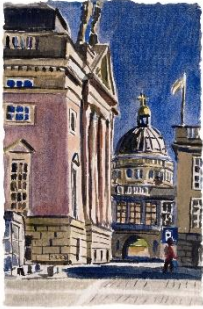

Christopher Lehmpfuhl 2.500 €
„Staatsoper im
Morgenlicht“
2023
Aquarell auf Büttten
30 x 20 cm
Gerahmt