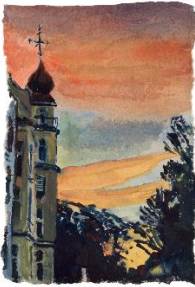

Christopher Lehmpfuhl 2.500 €
„Baumschatten am
Dahlemer Feld“
2023
Aquarell auf Bütten
30 x 20 cm
Gerahmt

Christopher Lehmpfuhl 2.500 €
„Abendspiegelung am
Schlachtensee“
2023
Aquarell auf Bütten
20 x 30 cm
Gerahmt

Christopher Lehmpfuhl 3.150 €
„Sonniger Bogen“
2022
Aquarell auf Bütten
40 x 20 cm
Gerahmt

Christopher Lehmpfuhl 1.900 €
„Große Pfütze“
2022
Aquarell auf Bütten
20 x 20 cm
Gerahmt

Christopher Lehmpfuhl 2.500 €
„Sonniger Holzweg“
2023
Aquarell auf Bütten
30 x 20 cm
Gerahmt