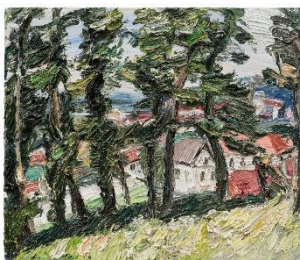

6

Christopher Lehmpfuhl 14.500 €
„Tempelhofer Feld
Panorama “
2022
Öl auf Leinwand
50 x 150 cm

7

Christopher Lehmpfuhl 50.000 €
Clemens Heintl
„Farbbaden“
2020
Öl und Pappel auf Holz
140 x 140 x 300 cm

8

Christopher Lehmpfuhl 22.900 €
„Vorfrühling an der
Krummen Lanke“
2023
Öl auf Leinwand
150 x 170 cm

Christopher Lehmpfuhl

22.900 €

„Kieler Förde“

2011

Öl auf Leinwand

150 x 170 cm

13

Christopher Lehmpfuhl

17.500 €

„Blick durch Bäume“

2010

Öl auf Leinwand

120 x 140 cm

14

Christopher Lehmpfuhl

9.500 €