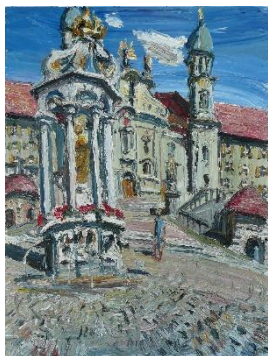

Clemens Heintl

14.500 €

„Karl“

2009

Pappel, bemalt

200 cm

17