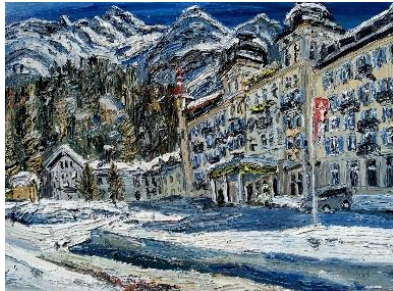

17.500 €

„Blick durch Bäume“

2010

Öl auf Leinwand

120 x 140 cm

14

Christopher Lehmpfuhl

9.500 €

„Berliner Winter,
Lietzensee“

2022

Öl auf Leinwand

Je 40 x 50 cm

Diptychon

15

Christopher Lehmpfuhl

33.000 €

„Morgenlicht am Hotel
Kempinski“

2016

Öl auf Leinwand

180 x 240 cm

16

Clemens Heintl

14.500 €

„Karl“